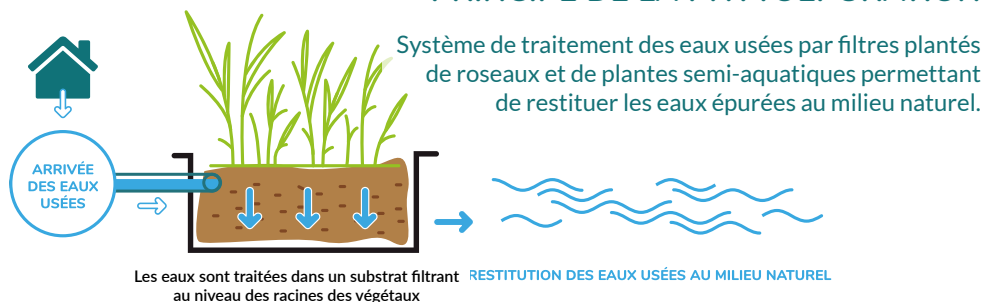

*Vous avez besoin d'un assainissement pour votre péniche, maison flottante ?
Vous souhaitez valoriser l'eau en l'épurant avant de la rejeter dans la rivière ou le lac ?
Vous voulez un assainissement esthétique qui s'intègre à votre environnement ?*

Aquatiris
Les Jardins d'Assainissement

PHYTOFLOTTANTE

*Premier système d'assainissement
végétalisé et écologique pour
l'habitat flottant individuel
et de loisirs*

Support destiné à une diffusion électronique
Reproduction interdite • Tous droits réservés à SAS Aquatiris

PHYTOFLOTTANTE

Péniche, maison flottante, habitat flottant de tourisme, la Phyt flottante assainit vos eaux usées grâce à la phytoépuration et s'adapte à votre environnement aquatique.

PRINCIPE DE LA PHYTOÉPURATION