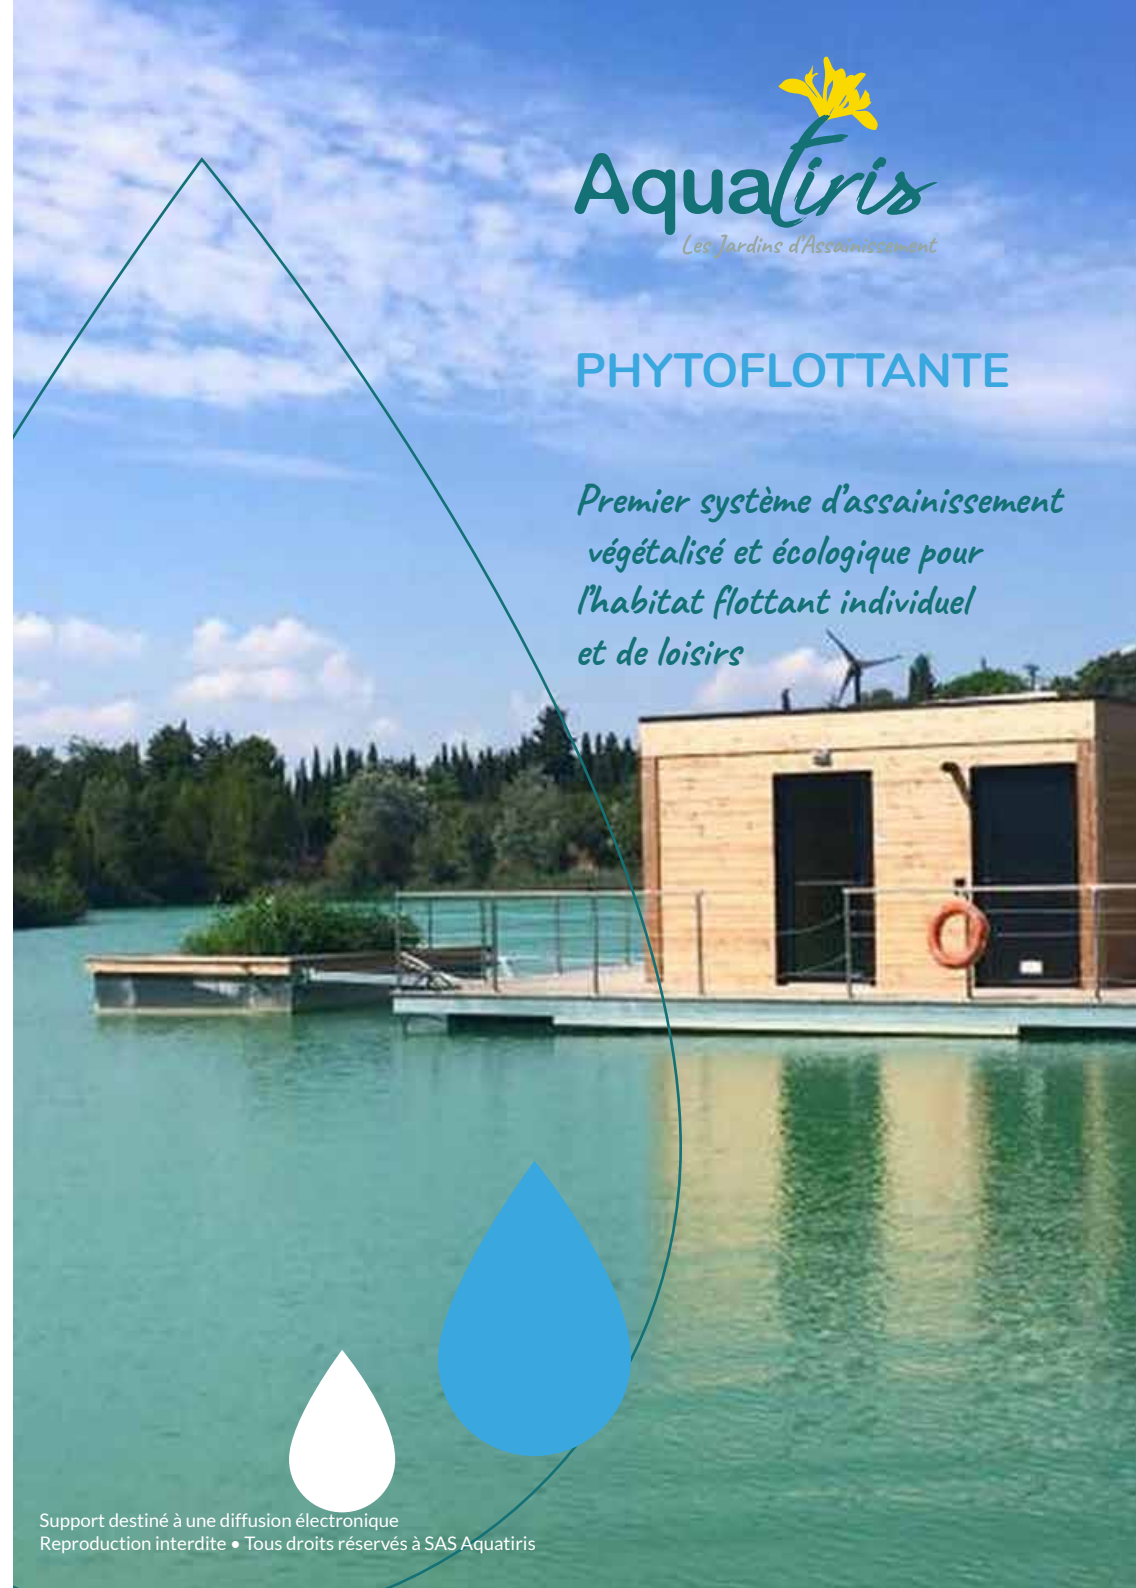

PHYTOFLOTTANTE

*Premier système d'assainissement
végétalisé et écologique pour
l'habitat flottant individuel
et de loisirs*